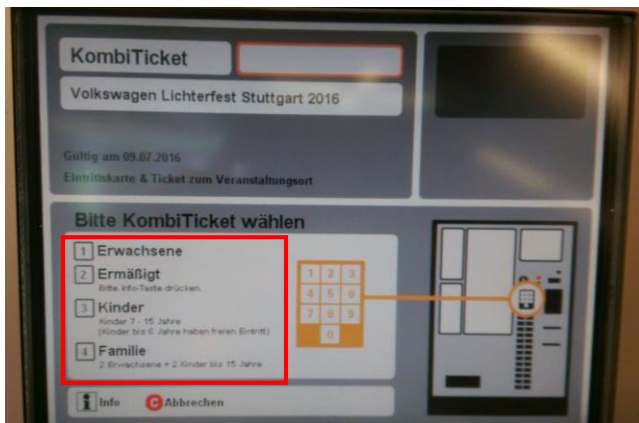

Ticket für das Volkswagen Lichterfest am SSB-Automaten lösen:

1. Wählen Sie „KombiTicket“

2. Wählen Sie für das Ticket zum Volkswagen Lichterfest die „1“

3. Wählen Sie das gewünschte Ticket

4. Bezahlen Sie nun Ihr Ticket

Ticket für das Volkswagen Lichterfest am vvs/DB-Automaten lösen:

1. Tippen Sie „Verkehrsverbund“

2. Wählen Sie „KombiTicket Volkswagen Lichterfest Stuttgart“

3. Wählen Sie das gewünschte Ticket und tippen dann auf bezahlen