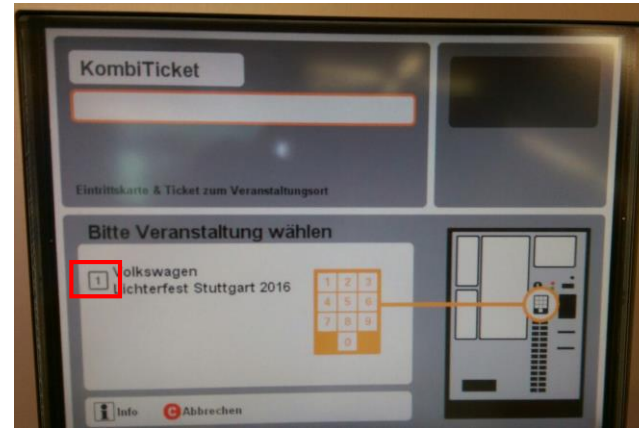

Ticket für das Volkswagen Lichterfest am SSB-Automaten lösen:

1. Wählen Sie „KombiTicket“

2. Wählen Sie für das Ticket zum Volkswagen Lichterfest die „1“

3. Wählen Sie das gewünschte Ticket

4. Bezahlen Sie nun Ihr Ticket

Ticket für das Volkswagen Lichterfest am vvs/DB-Automaten lösen:

1. Tippen Sie „Verkehrsverbund“

2. Wählen Sie „KombiTicket Volkswagen Lichterfest Stuttgart“

3. Wählen Sie das gewünschte Ticket und tippen dann auf bezahlen