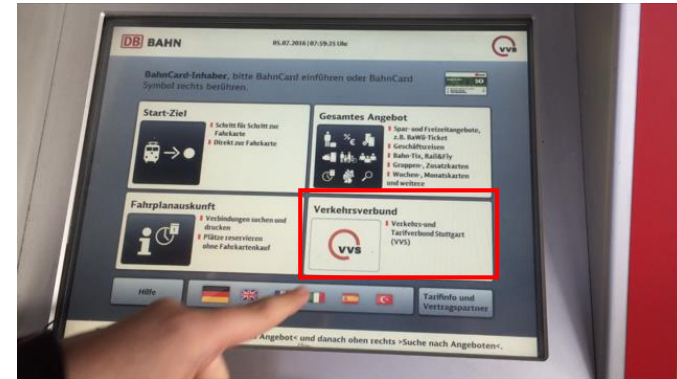

Ticket für das Volkswagen Lichterfest am SSB-Automaten lösen:

1. Wählen Sie „KombiTicket“

2. Wählen Sie für das Ticket zum Volkswagen Lichterfest die „1“

3. Wählen Sie das gewünschte Ticket

4. Bezahlen Sie nun Ihr Ticket

Ticket für das Volkswagen Lichterfest am vvs/DB-Automaten lösen:

1. Tippen Sie „Verkehrsverbund“

2. Wählen Sie „KombiTicket Volkswagen Lichterfest Stuttgart“

3. Wählen Sie das gewünschte Ticket und tippen dann auf bezahlen