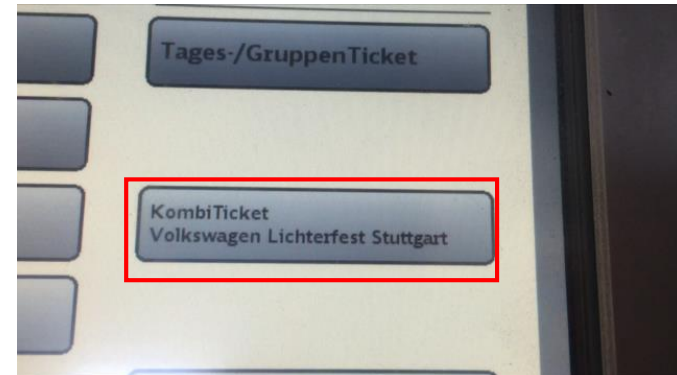

Ticket für das Volkswagen Lichterfest am SSB-Automaten lösen:

1. Wählen Sie „KombiTicket“

2. Wählen Sie für das Ticket zum Volkswagen Lichterfest die „1“

3. Wählen Sie das gewünschte Ticket

4. Bezahlen Sie nun Ihr Ticket

Ticket für das Volkswagen Lichterfest am vvs/DB-Automaten lösen:

1. Tippen Sie „Verkehrsverbund“

2. Wählen Sie „KombiTicket Volkswagen Lichterfest Stuttgart“

3. Wählen Sie das gewünschte Ticket und tippen dann auf bezahlen